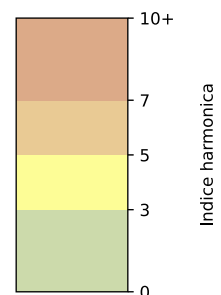

22h-00h	00h-02h	02h-04h	04h-06h	Total nuit (22h-06h)
Nuit du lundi 02/12/2024 au mardi 03/12/2024	5,8	4,9	4,7	4,2	4,9
	56,5 dB(A)	51,9 dB(A)	50,9 dB(A)	49,8 dB(A)	53,1 dB(A)
Nuit du mardi 03/12/2024 au mercredi 04/12/2024	6,3	5,8	4,2	4,2	5,1
	59,0 dB(A)	55,4 dB(A)	48,3 dB(A)	48,8 dB(A)	55,1 dB(A)
Nuit du mercredi 04/12/2024 au jeudi 05/12/2024	6,0	5,4	4,5	4,3	5,1
	57,5 dB(A)	55,0 dB(A)	50,3 dB(A)	50,3 dB(A)	54,3 dB(A)
Nuit du jeudi 05/12/2024 au vendredi 06/12/2024	6,2	6,1	4,2	4,9	5,4
	58,8 dB(A)	59,2 dB(A)	49,5 dB(A)	52,7 dB(A)	56,7 dB(A)
Nuit du vendredi 06/12/2024 au samedi 07/12/2024	6,6	6,3	6,0	5,5	6,1
	60,7 dB(A)	59,2 dB(A)	58,9 dB(A)	56,2 dB(A)	59,0 dB(A)
Nuit du samedi 07/12/2024 au dimanche 08/12/2024	6,4	6,0	5,7	4,8	5,7
	59,5 dB(A)	57,1 dB(A)	55,8 dB(A)	51,6 dB(A)	56,8 dB(A)
Nuit du dimanche 08/12/2024 au lundi 09/12/2024	7,0	4,3	4,8	4,7	5,2
	60,5 dB(A)	49,1 dB(A)	51,1 dB(A)	50,6 dB(A)	55,6 dB(A)

Légende