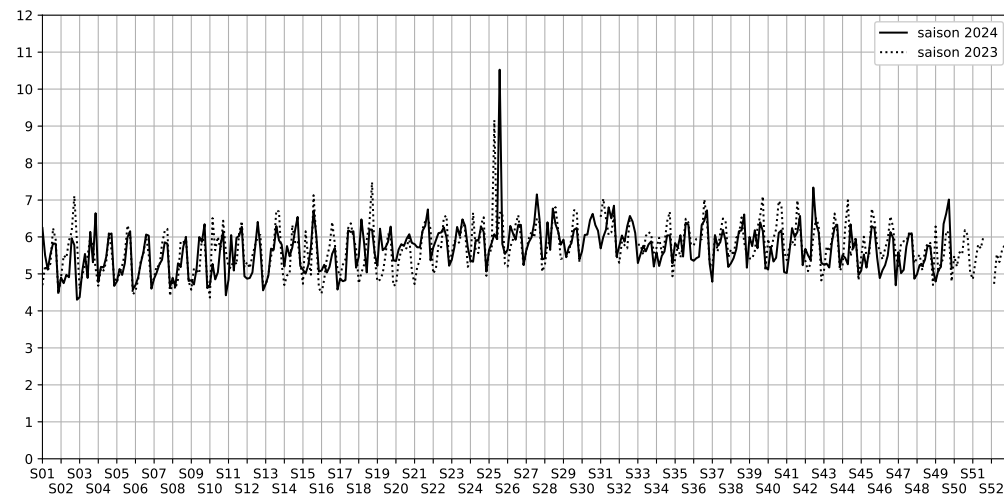

Indice Harmonica Nuit [22h-06h]
Comparaison avec saison précédente à jour équivalent