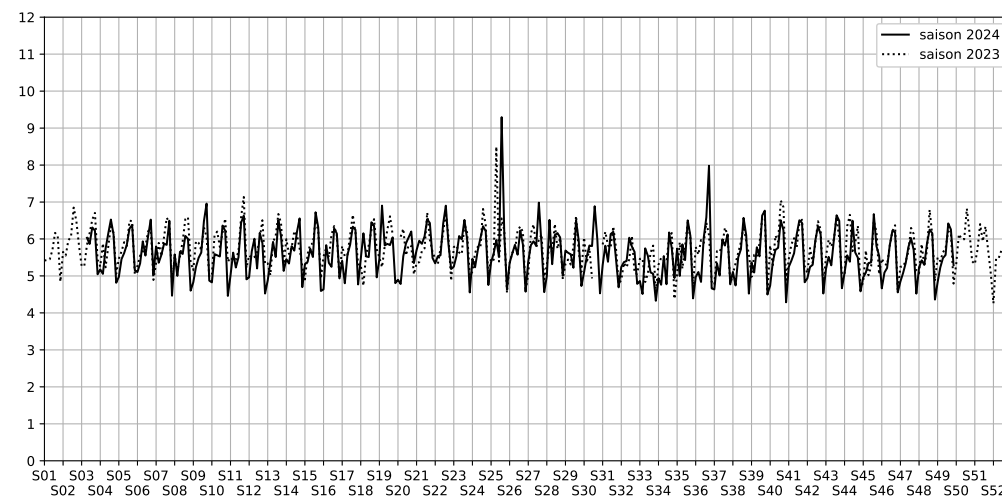

Indice Harmonica Nuit [22h-06h]
Comparaison avec saison précédente à jour équivalent