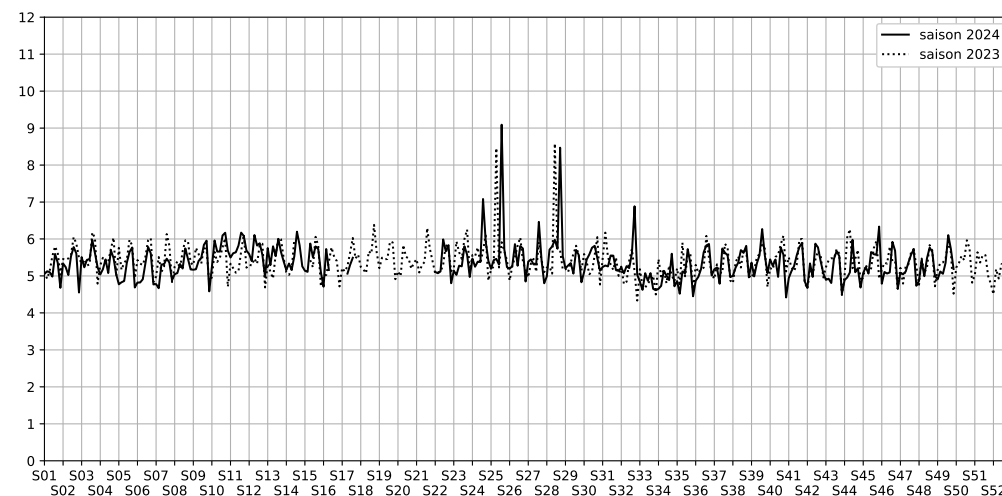

Légende

Indice Harmonica

Niveau sonore LAeq

5 rue de l'Espérance - 75013 Paris

Indice Harmonica Nuit [22h-06h]  
Comparaison avec saison précédente à jour équivalent

	22h-00h	00h-02h	02h-04h	04h-06h	Total nuit (22h-06h)
Nuit du lundi 02/12/2024 au mardi 03/12/2024	4,7	2,9	2,7	2,6	3,2
	51,0 dB(A)	44,1 dB(A)	43,4 dB(A)	41,9 dB(A)	46,7 dB(A)
Nuit du mardi 03/12/2024 au mercredi 04/12/2024	4,3	4,5	2,4	3,0	3,5
	49,4 dB(A)	49,7 dB(A)	41,8 dB(A)	43,6 dB(A)	47,4 dB(A)
Nuit du mercredi 04/12/2024 au jeudi 05/12/2024	5,3	4,0	2,8	3,4	3,9
	54,1 dB(A)	48,2 dB(A)	42,9 dB(A)	46,8 dB(A)	49,9 dB(A)
Nuit du jeudi 05/12/2024 au vendredi 06/12/2024	4,7	5,4	3,9	3,1	4,3
	51,8 dB(A)	55,2 dB(A)	47,7 dB(A)	44,4 dB(A)	51,5 dB(A)
Nuit du vendredi 06/12/2024 au samedi 07/12/2024	4,9	4,7	4,8	4,3	4,7
	52,8 dB(A)	51,5 dB(A)	53,0 dB(A)	50,4 dB(A)	52,1 dB(A)
Nuit du samedi 07/12/2024 au dimanche 08/12/2024	5,4	5,0	4,4	3,8	4,6
	54,7 dB(A)	53,2 dB(A)	50,2 dB(A)	47,2 dB(A)	52,2 dB(A)
Nuit du dimanche 08/12/2024 au lundi 09/12/2024	4,7	3,6	4,0	3,9	4,1
	51,3 dB(A)	46,6 dB(A)	48,0 dB(A)	47,9 dB(A)	48,8 dB(A)