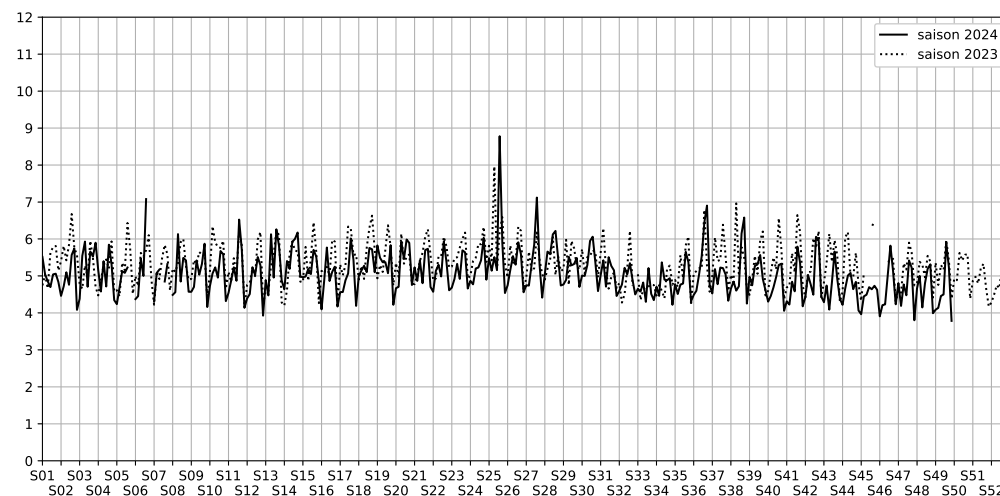

Indice Harmonica Nuit [22h-06h]
Comparaison avec saison précédente à jour équivalent