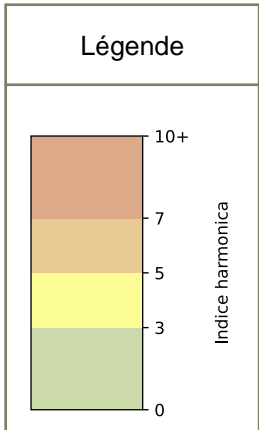

	22h-00h	00h-02h	02h-04h	04h-06h	Total nuit (22h-06h)
Nuit du lundi 02/12/2024 au mardi 03/12/2024	5,6	5,1	4,2	4,2	4,8
	56,7 dB(A)	54,3 dB(A)	50,6 dB(A)	50,6 dB(A)	53,8 dB(A)
Nuit du mardi 03/12/2024 au mercredi 04/12/2024	6,5	5,5	4,1	4,3	5,1
	61,0 dB(A)	56,3 dB(A)	50,4 dB(A)	50,8 dB(A)	56,8 dB(A)
Nuit du mercredi 04/12/2024 au jeudi 05/12/2024	6,0	5,9	4,3	4,5	5,2
	58,7 dB(A)	58,2 dB(A)	51,0 dB(A)	51,8 dB(A)	56,2 dB(A)
Nuit du jeudi 05/12/2024 au vendredi 06/12/2024	6,4	8,7	5,6	4,7	6,4
	60,8 dB(A)	72,2 dB(A)	58,0 dB(A)	53,2 dB(A)	66,7 dB(A)
Nuit du vendredi 06/12/2024 au samedi 07/12/2024	7,2	7,0	6,3	6,0	6,6
	65,1 dB(A)	64,2 dB(A)	60,3 dB(A)	58,1 dB(A)	62,8 dB(A)
Nuit du samedi 07/12/2024 au dimanche 08/12/2024	7,1	7,2	7,3	6,4	7,0
	63,5 dB(A)	64,0 dB(A)	63,1 dB(A)	60,2 dB(A)	62,9 dB(A)
Nuit du dimanche 08/12/2024 au lundi 09/12/2024	5,8	5,2	4,8	4,8	5,1
	57,1 dB(A)	54,8 dB(A)	53,1 dB(A)	53,1 dB(A)	54,8 dB(A)