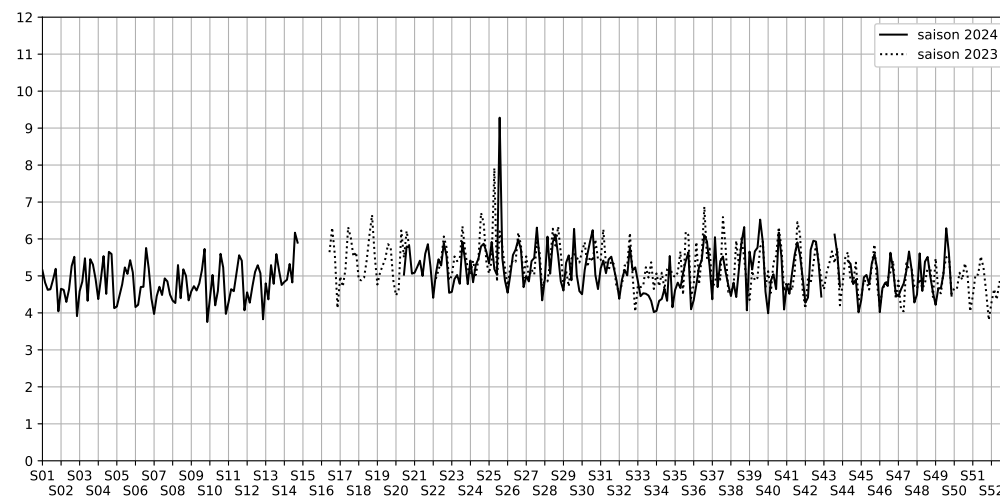

Indice Harmonica Nuit [22h-06h]
Comparaison avec saison précédente à jour équivalent